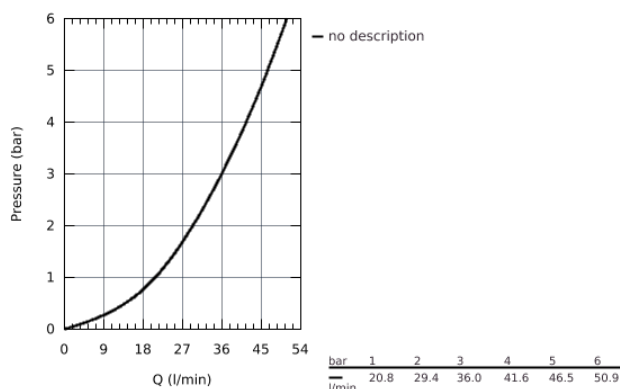

29 121 000 UNITATE DE CONTROL CU TERMOSTAT PENTRU INSTALARE ÎNCASTRATĂ CU 3 IEȘIRI

DESCRIEREA PRODUSULUI

- set pentru instalarea finală a codului
- GROHE Rapido SmartBox (35 600) - comercializat separat
- mască metalică de perete cu **GROHE QuickFix** (element de etanșeizare mască aparentă și arbore, elemente de fixare ascunse), ajustabilă 6° retroactiv
- suprafață cromată **GROHE StarLight**
- **GROHE SmartControl** - buton pentru comanda ON-OFF, ajustarea debitului prin rotire, de la EcoJoy la volum complet
- simboluri interschimbabile
- **GROHE TurboStat** cartuş compact cu termoelement din ceară
- **GROHE ProGrip** with knurl structure
- GROHE SafeStop - oprire de siguranță la 38°C
- limitare opțională de temperatură la 43°C / 46°C **GROHE SafeStop Plus** inclusă
- valve unic-sens și filtre impurități încorporate
- utilizarea simultană a mai multor consumatori
- fără set de preinstalare
- performanțele debitului:
 - ieșire A = 23 l/min
 - ieșire B = 27 l/min
 - ieșire C = 23 l/min
 - ieșire A + B = 33 l/min
 - ieșire A + B + C = 36 l/min