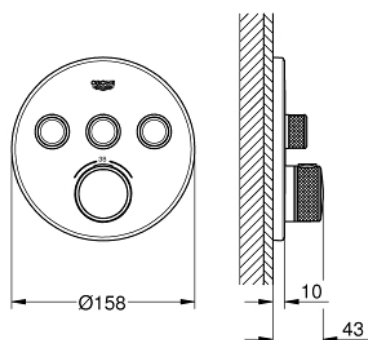

29 121 000 UNITATE DE CONTROL CU TERMOSTAT PENTRU INSTALARE ÎNCASTRATĂ CU 3 IEȘIRI

DESCRIEREA PRODUSULUI

- set pentru instalarea finală a codului
- GROHE Rapido SmartBox (35 600) - comercializat separat
- mască metalică de perete cu **GROHE QuickFix** (element de etanșeizare mască aparentă și arbore, elemente de fixare ascunse), ajustabilă 6° retroactiv
- suprafață cromată **GROHE StarLight**
- **GROHE SmartControl** - buton pentru comanda ON-OFF, ajustarea debitului prin rotire, de la EcoJoy la volum complet
- simboluri interschimbabile
- **GROHE TurboStat** cartuş compact cu termoelement din ceară
- **GROHE ProGrip** with knurl structure
- GROHE SafeStop - oprire de siguranță la 38°C
- limitare opțională de temperatură la 43°C / 46°C **GROHE SafeStop Plus** inclusă
- valve unic-sens și filtre impurități încorporate
- utilizarea simultană a mai multor consumatori
- fără set de preinstalare
- performanțele debitului:
 - ieșire A = 23 l/min
 - ieșire B = 27 l/min
 - ieșire C = 23 l/min
 - ieșire A + B = 33 l/min
 - ieșire A + B + C = 36 l/min